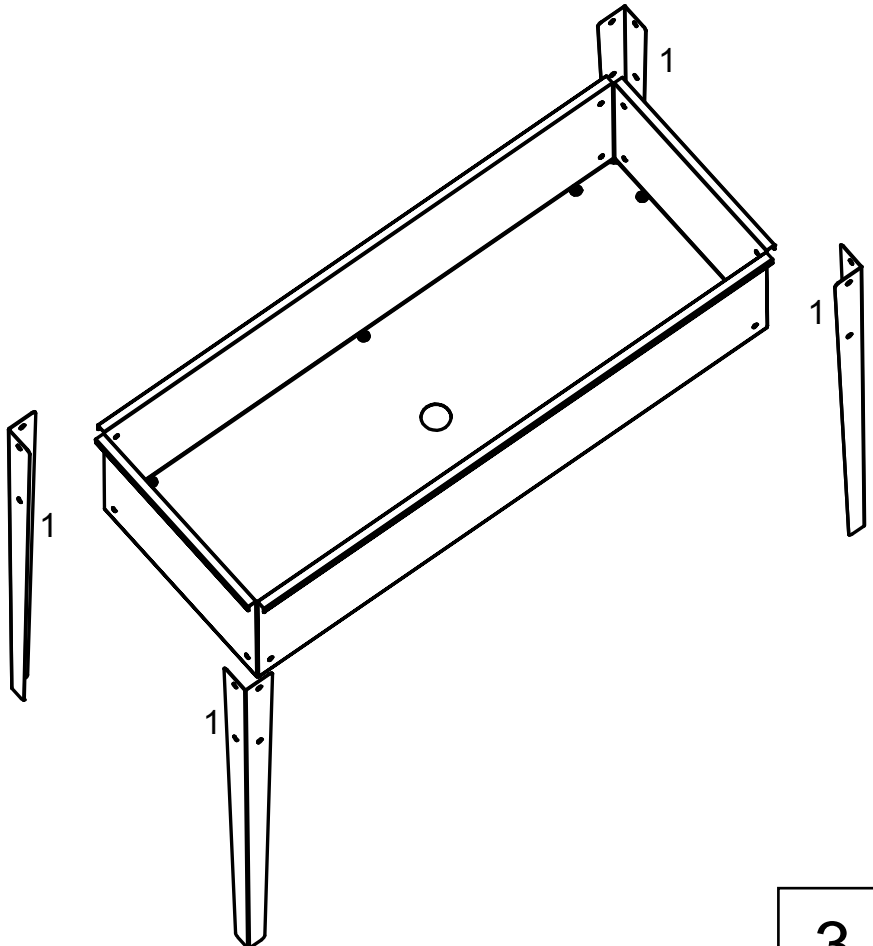

Inside = uvnitř / vnútri / wewnątrz / bent