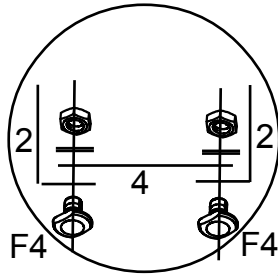

upward = nahoru / hore / w górę / emelkedő