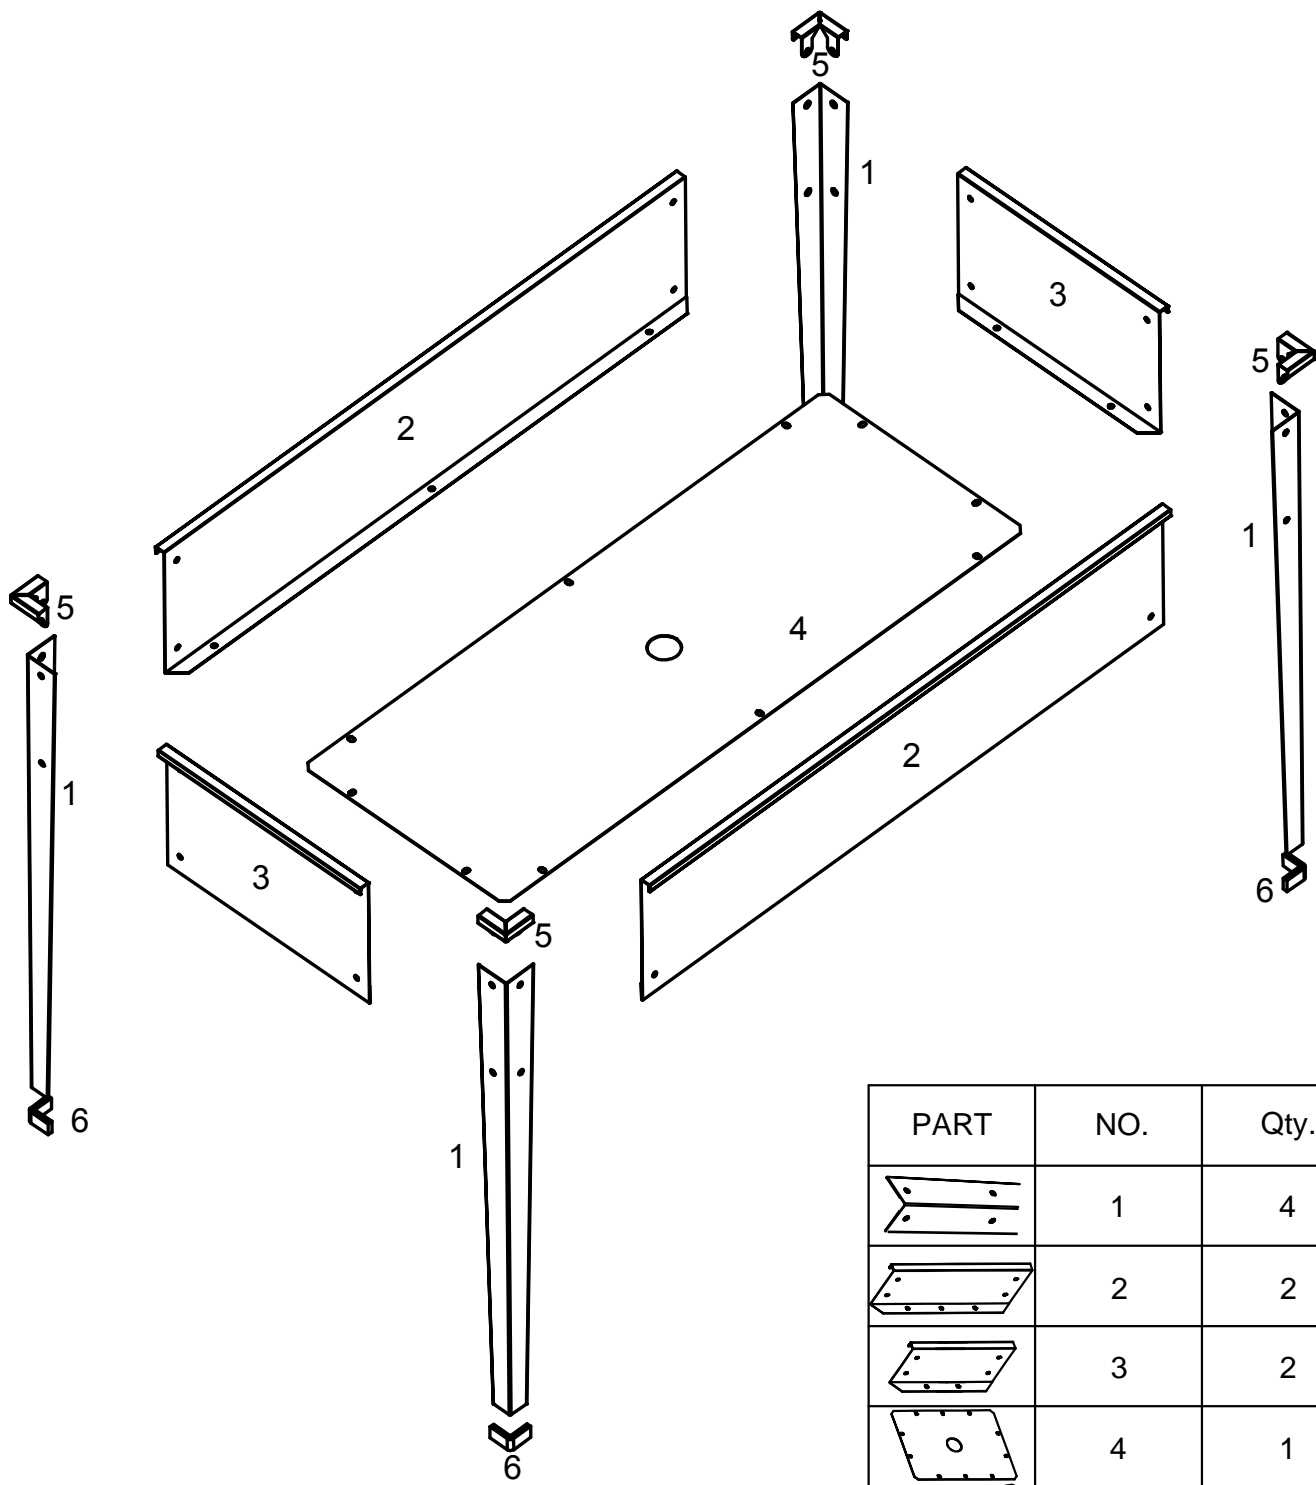

## **Raised Bed 104**

CZ - Montážní návod

SK - Montážny návod

PL - Instrukcja montażu

HU - Telepítési útmutató

**SJ104B**

**Rozměr / Rozmer / Rozmiar / Méret:**

**100 x 40 x 80 cm**

1  
6

PART	NO.	Qty.
	1	4
	2	2
	3	2
	4	1
	5	4
	6	4
	F4	26

NO. = díl číslo / číselný kód dielu / kod (numer) części / alkatrész számkódja

PART = díl / číselný kód dielu / kod (numer) części / alkatrész számkódja