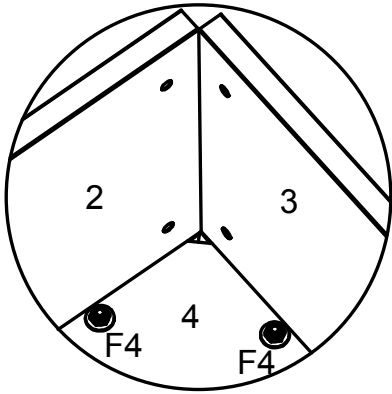

upward = nahoru / hore / w górę / emelkedő