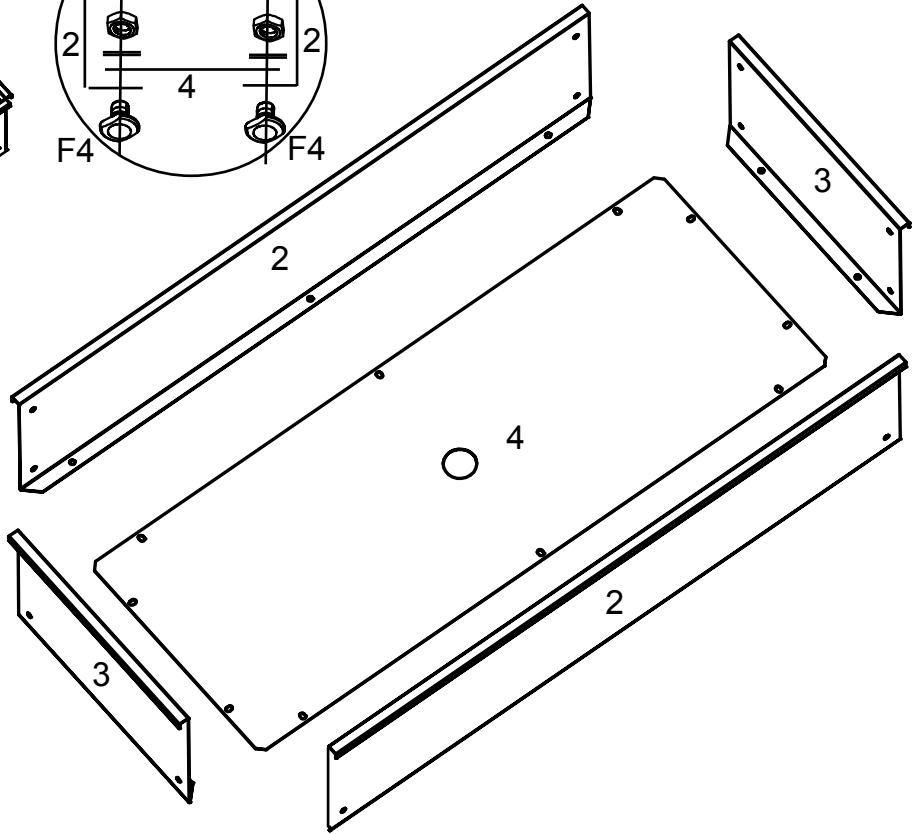

upward = nahoru / hore / w górę / emelkedő