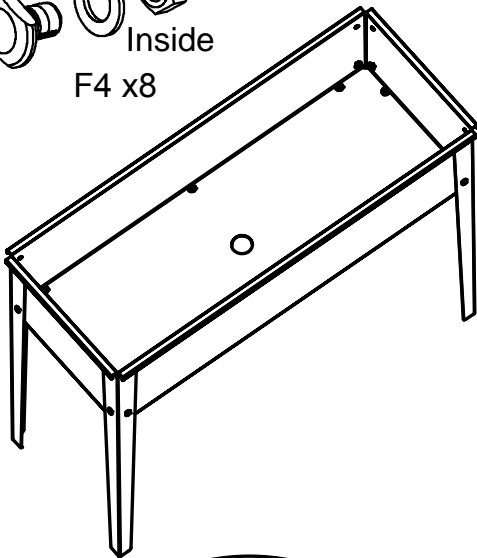

Inside = uvnitř / vnútri / wewnątrz / bent