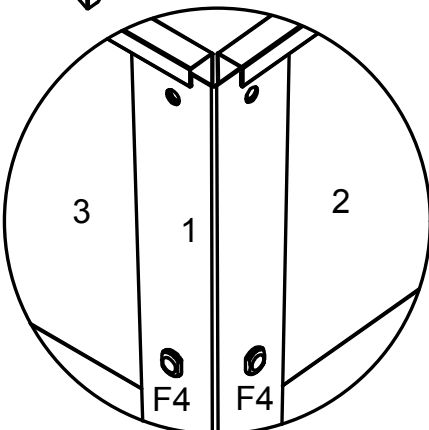

## **Raised Bed 104**

CZ - Montážní návod

SK - Montážny návod

PL - Instrukcja montażu

HU - Telepítési útmutató

**SJ104B**

**Rozměr / Rozmer / Rozmiar / Méret:**

**100 x 40 x 80 cm**

1  
6

PART	NO.	Qty.
	1	4
	2	2
	3	2
	4	1
	5	4
	6	4
	F4	26

NO. = díl číslo / číselný kód dielu / kod (numer) części / alkatrész számkódja

PART = díl / číselný kód dielu / kod (numer) części / alkatrész számkódja

Qty. = počet / počet / ilość / darabszám

Inside = uvnitř / vnitř / wewnątrz / bent

upward = nahoru / hore / w górę / emelkedő

Inside = uvnitř / vnútri / wewnątrz / bent

Inside = uvnitř / vnútri / wewnątrz / bent