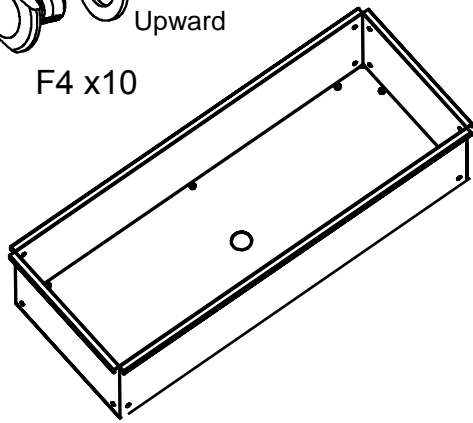

upward = nahoru / hore / w górę / emelkedő