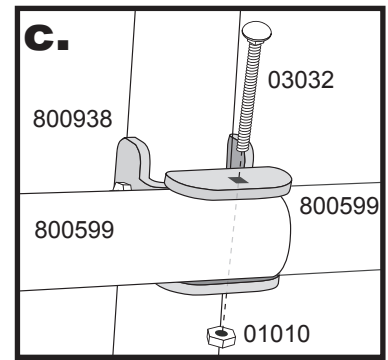

KONSTRUKCE PRO FÓLIOVNÍK

3,0 x 6,1 x 2,4 m

x2+

= Montážní návod

± 2:00

1.

x2

2.

x3

3.

4.

5.

6.

✓ +/- 2,5 cm

7.