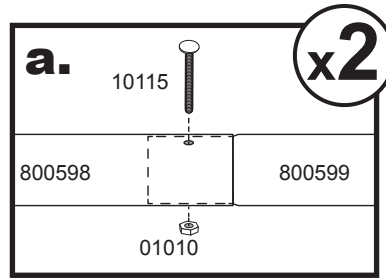

KONSTRUKCE PRO FÓLIOVNÍK

3,0 x 6,1 x 2,4 m

x2+

= Montážní návod

± 2:00

1.

x2

2.

x3

3.

4.

5.

6.

✓ +/- 2,5 cm

7.