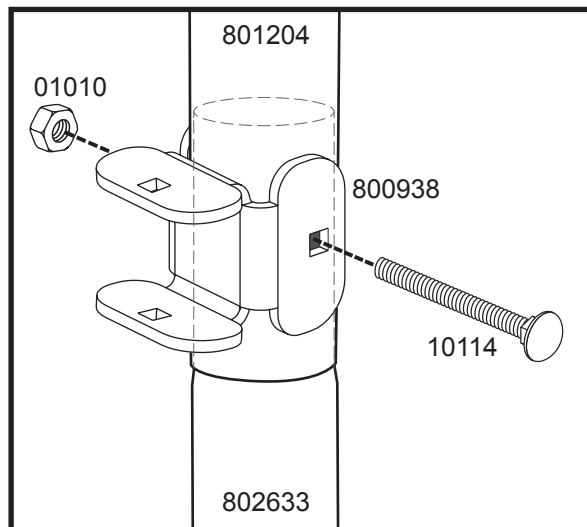

KONSTRUKCE PRO FÓLIOVNÍK

3,0 x 6,1 x 2,4 m

x2+

= Montážní návod

± 2:00

1.

x2

2.

x3

3.

4.

5.

6.

✓ +/- 2,5 cm

7.