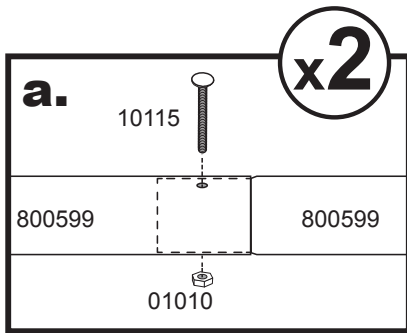

KONSTRUKCE PRO FÓLIOVNÍK

3,0 x 6,1 x 2,4 m

x2+

= Montážní návod

± 2:00

1.

x2

2.

x3

3.

4.

5.

6.

✓ +/- 2,5 cm

7.