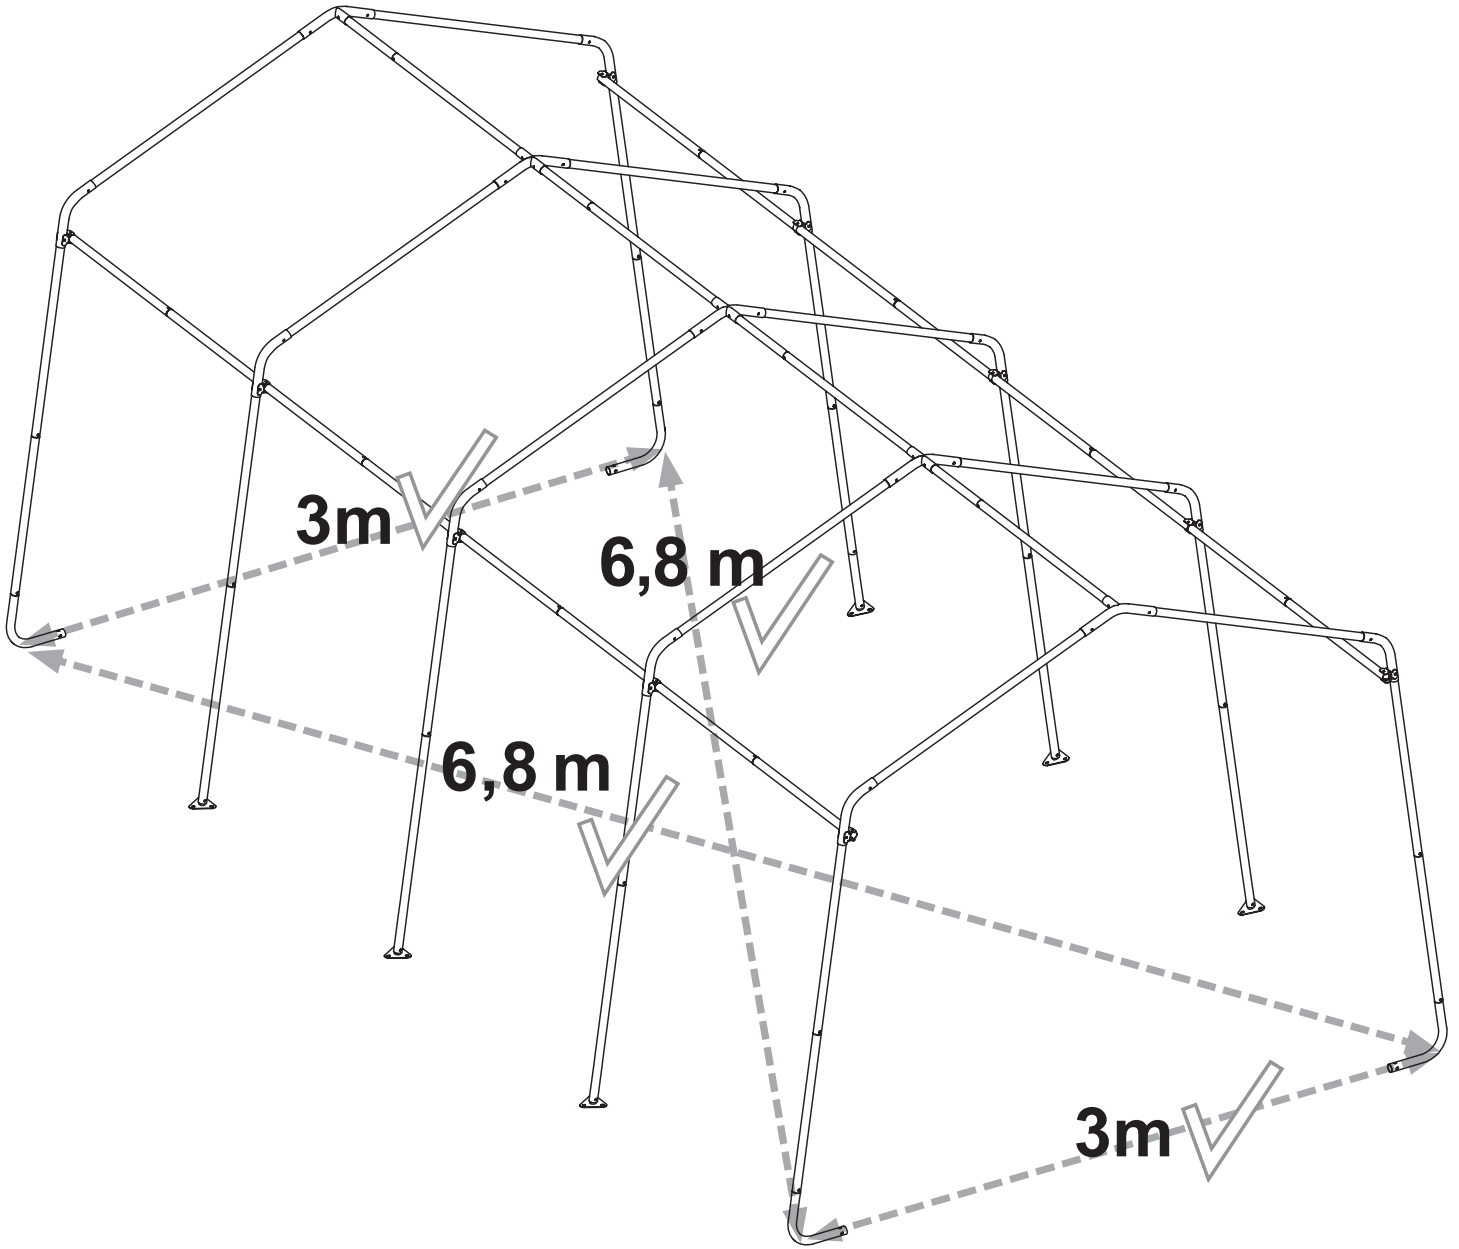

KONSTRUKCE PRO FÓLIOVNÍK

3,0 x 6,1 x 2,4 m

x2+

= Montážní návod

± 2:00

1.

x2

2.

x3

3.

4.

5.

6.

✓ +/- 2,5 cm

7.