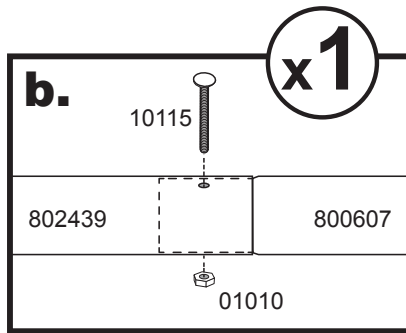

KONSTRUKCE PRO FÓLIOVNÍK

3,0 x 6,1 x 2,4 m

x2+

= Montážní návod

± 2:00

1.

x2

2.

x3

3.

4.

5.

6.

✓ +/- 2,5 cm

7.