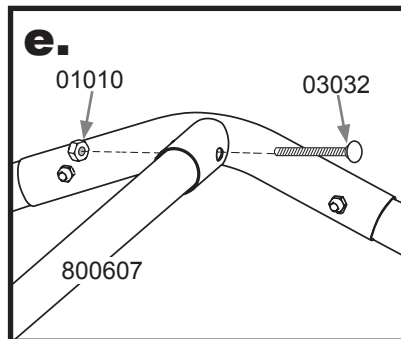

KONSTRUKCE PRO FÓLIOVNÍK

3,0 x 6,1 x 2,4 m

x2+

= Montážní návod

± 2:00

1.

x2

2.

x3

3.

4.

5.

6.

✓ +/- 2,5 cm

7.