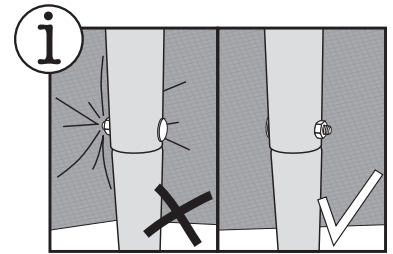

KONSTRUKCE PRO FÓLIOVNÍK

3,0 x 6,1 x 2,4 m

x2+

= Montážní návod

± 2:00

1.

x2

2.

x3

3.

4.

5.

6.

✓ +/- 2,5 cm

7.