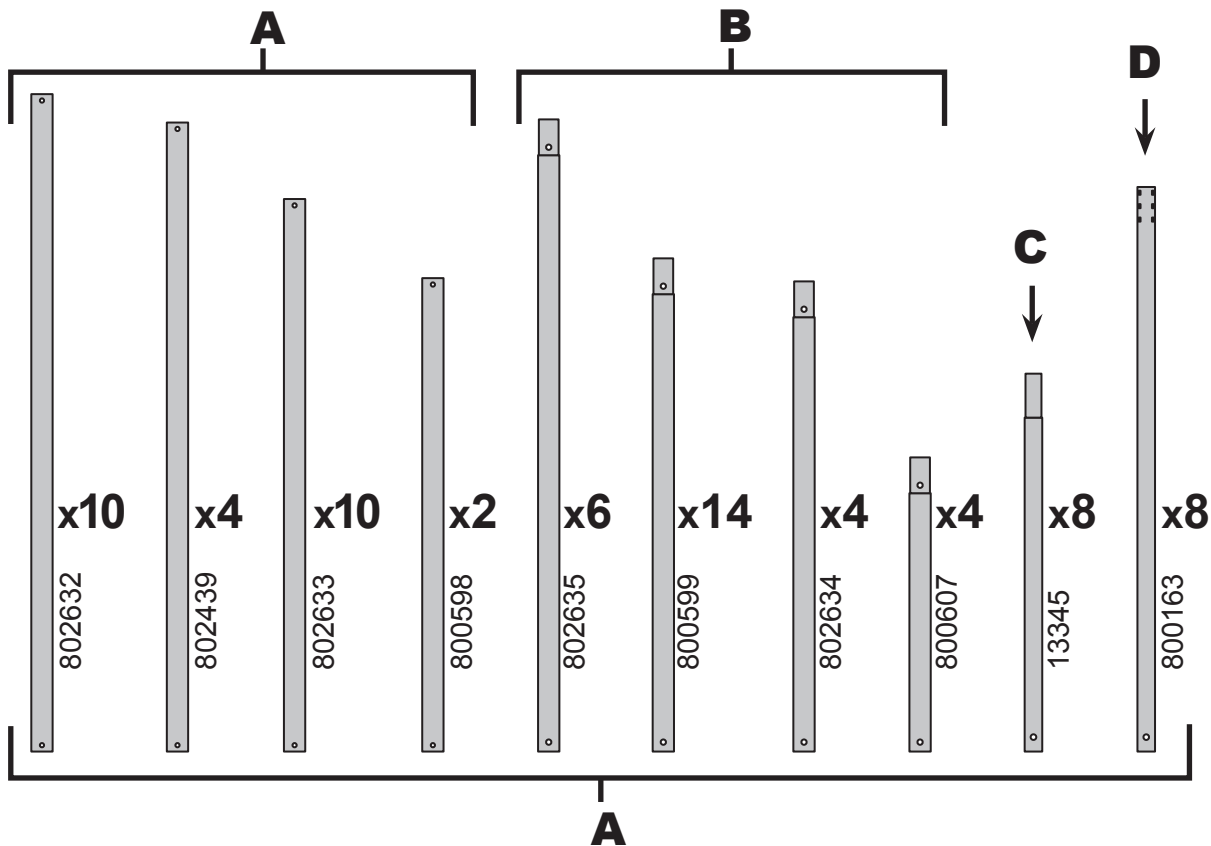

KONSTRUKCE PRO FÓLIOVNÍK

3,0 x 6,1 x 2,4 m

x2+

= Montážní návod

± 2:00

1.

x2

2.

x3

3.

4.

5.

6.

✓ +/- 2,5 cm

7.