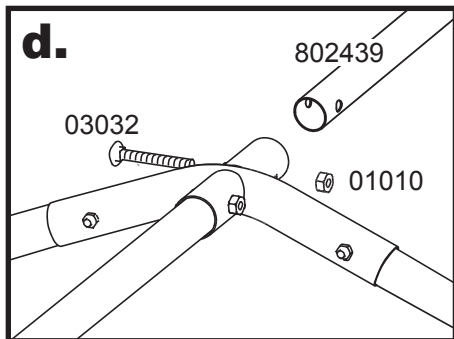

KONSTRUKCE PRO FÓLIOVNÍK

3,0 x 6,1 x 2,4 m

x2+

= Montážní návod

± 2:00

1.

x2

2.

x3

3.

4.

5.

6.

✓ +/- 2,5 cm

7.