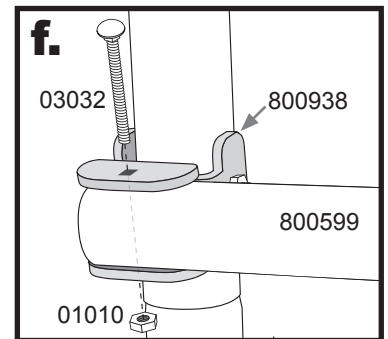

KONSTRUKCE PRO FÓLIOVNÍK

3,0 x 6,1 x 2,4 m

x2+

= Montážní návod

± 2:00

1.

x2

2.

x3

3.

4.

5.

6.

✓ +/- 2,5 cm

7.