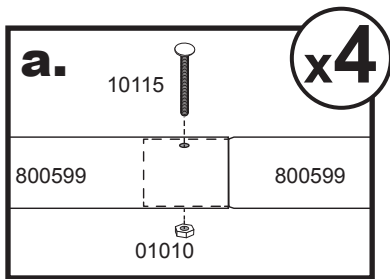

KONSTRUKCE PRO FÓLIOVNÍK

3,0 x 6,1 x 2,4 m

x2+

= Montážní návod

± 2:00

1.

x2

2.

x3

3.

4.

5.

6.

✓ +/- 2,5 cm

7.