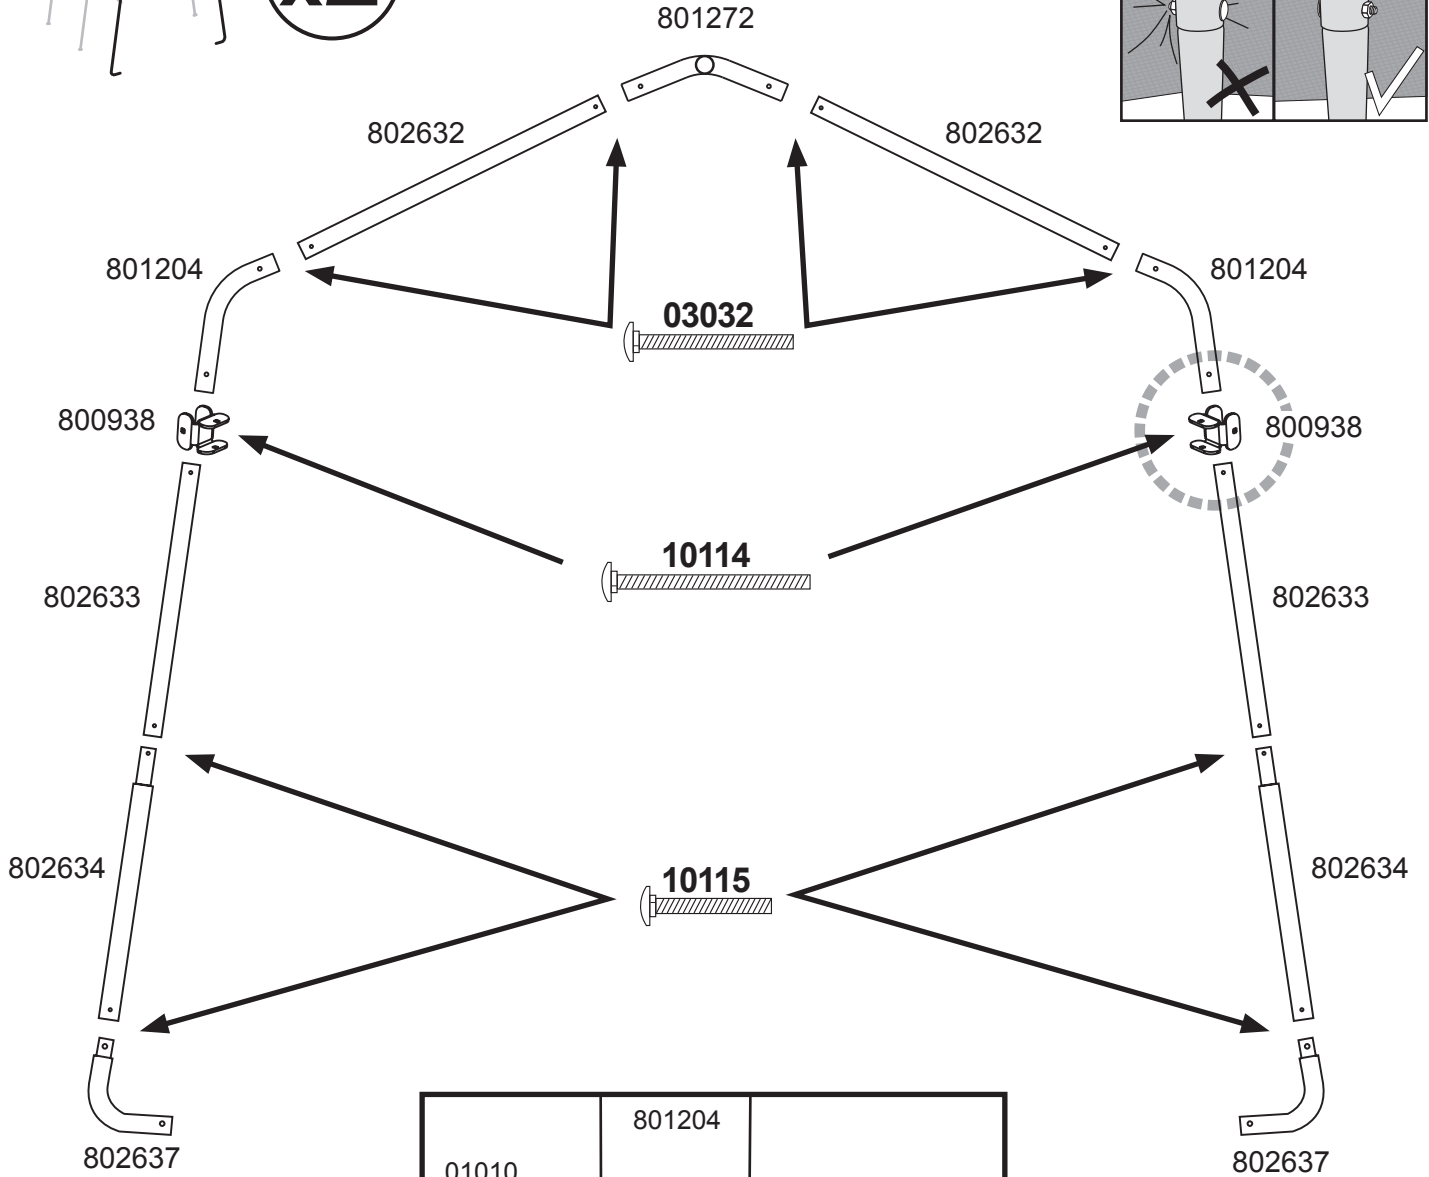

KONSTRUKCE PRO FÓLIOVNÍK

3,0 x 6,1 x 2,4 m

x2+

= Montážní návod

± 2:00

1.

x2

2.

x3

3.

4.

5.

6.

✓ +/- 2,5 cm

7.