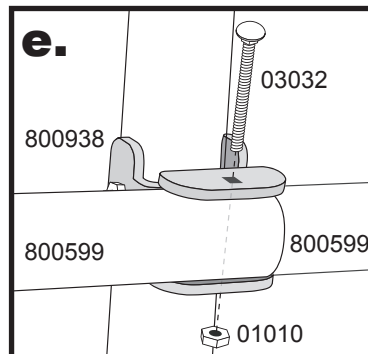

KONSTRUKCE PRO FÓLIOVNÍK

3,0 x 6,1 x 2,4 m

x2+

= Montážní návod

± 2:00

1.

x2

2.

x3

3.

4.

5.

6.

✓ +/- 2,5 cm

7.