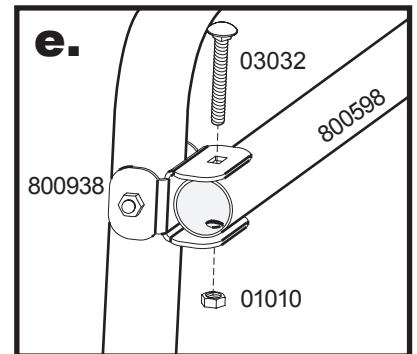

KONSTRUKCE PRO FÓLIOVNÍK

3,0 x 6,1 x 2,4 m

x2+

= Montážní návod

± 2:00

1.

x2

2.

x3

3.

4.

5.

6.

✓ +/- 2,5 cm

7.