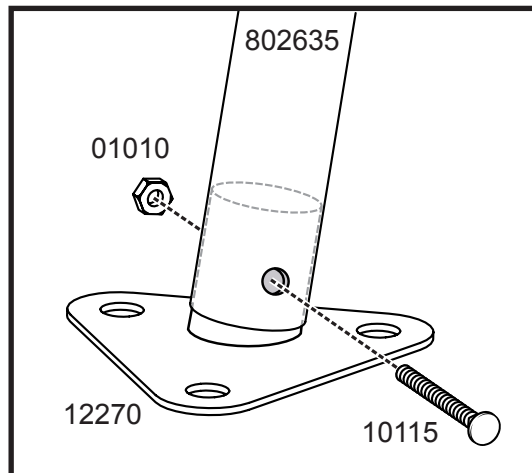

KONSTRUKCE PRO FÓLIOVNÍK

3,0 x 6,1 x 2,4 m

x2+

= Montážní návod

± 2:00

1.

x2

2.

x3

3.

4.

5.

6.

✓ +/- 2,5 cm

7.