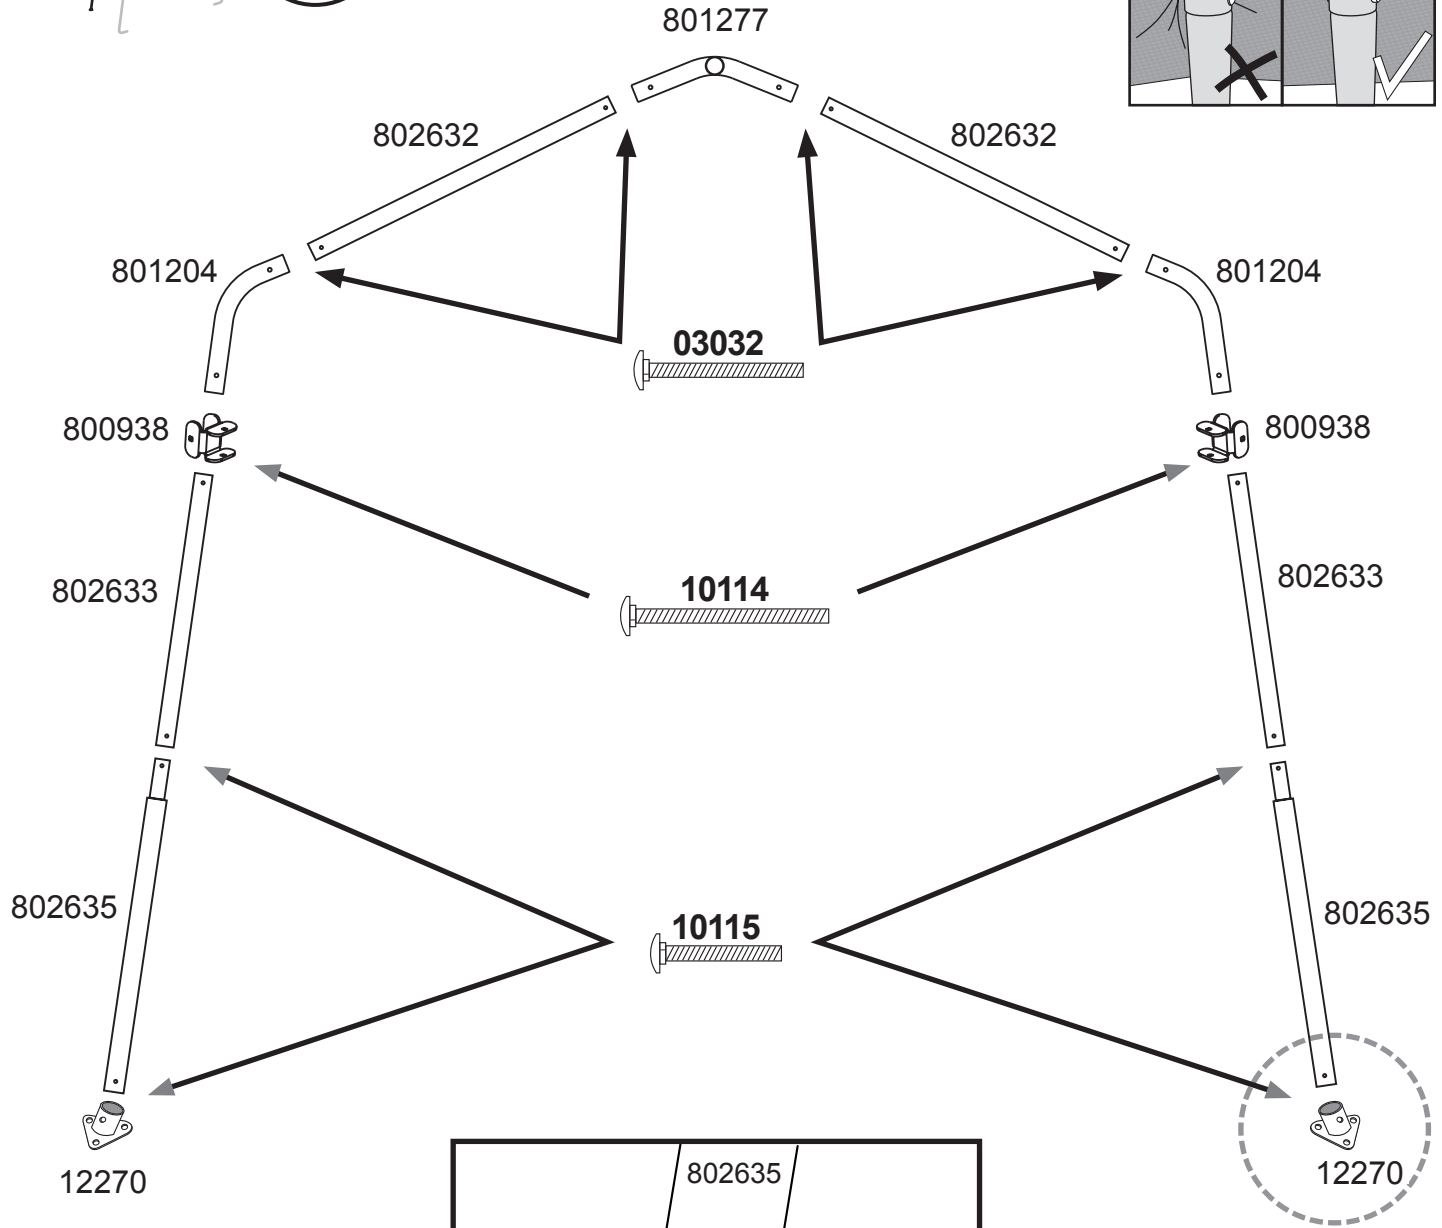

KONSTRUKCE PRO FÓLIOVNÍK

3,0 x 6,1 x 2,4 m

x2+

= Montážní návod

± 2:00

1.

x2

2.

x3

3.

4.

5.

6.

✓ +/- 2,5 cm

7.