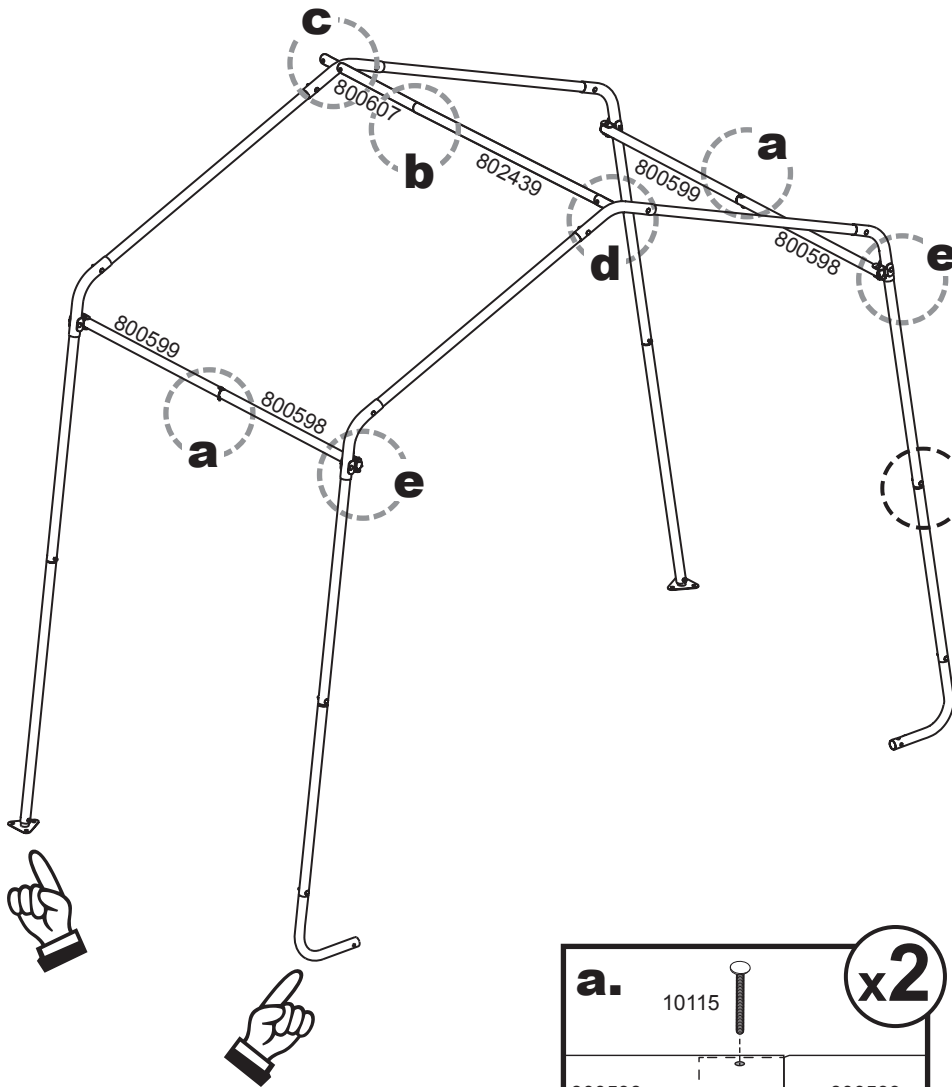

KONSTRUKCE PRO FÓLIOVNÍK

3,0 x 6,1 x 2,4 m

x2+

= Montážní návod

± 2:00

1.

x2

2.

x3

3.

4.

5.

6.

✓ +/- 2,5 cm

7.