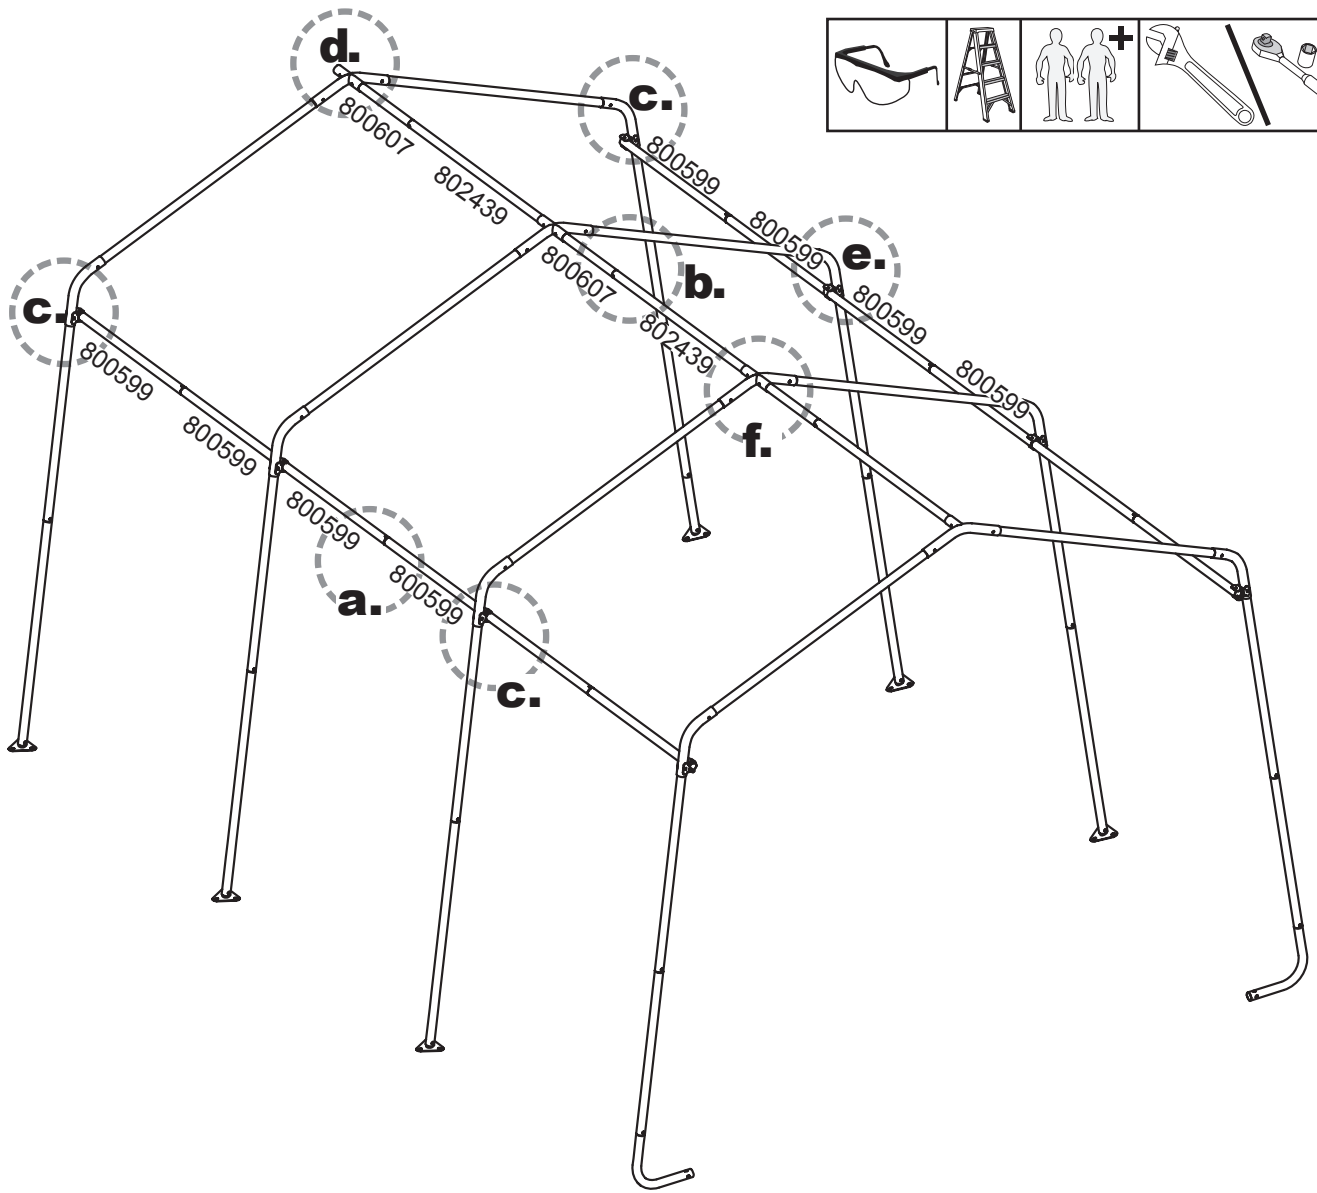

KONSTRUKCE PRO FÓLIOVNÍK

3,0 x 6,1 x 2,4 m

x2+

= Montážní návod

± 2:00

1.

x2

2.

x3

3.

4.

5.

6.

✓ +/- 2,5 cm

7.