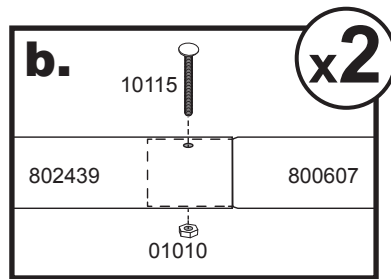

KONSTRUKCE PRO FÓLIOVNÍK

3,0 x 6,1 x 2,4 m

x2+

= Montážní návod

± 2:00

1.

x2

2.

x3

3.

4.

5.

6.

✓ +/- 2,5 cm

7.