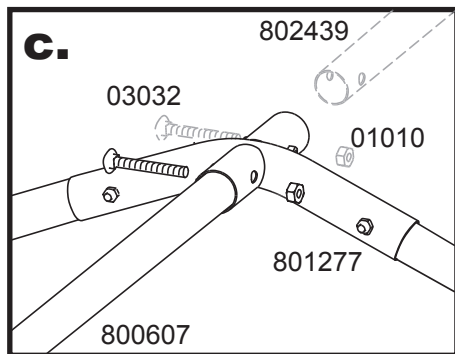

KONSTRUKCE PRO FÓLIOVNÍK

3,0 x 6,1 x 2,4 m

x2+

= Montážní návod

± 2:00

1.

x2

2.

x3

3.

4.

5.

6.

✓ +/- 2,5 cm

7.