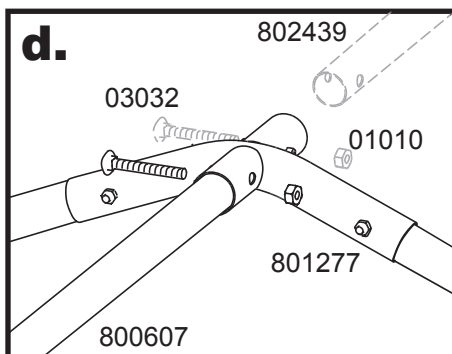

KONSTRUKCE PRO FÓLIOVNÍK

3,0 x 6,1 x 2,4 m

x2+

= Montážní návod

± 2:00

1.

x2

2.

x3

3.

4.

5.

6.

✓ +/- 2,5 cm

7.