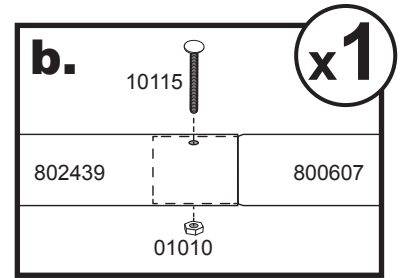

KONSTRUKCE PRO FÓLIOVNÍK

3,0 x 6,1 x 2,4 m

x2+

= Montážní návod

± 2:00

1.

x2

2.

x3

3.

4.

5.

6.

✓ +/- 2,5 cm

7.