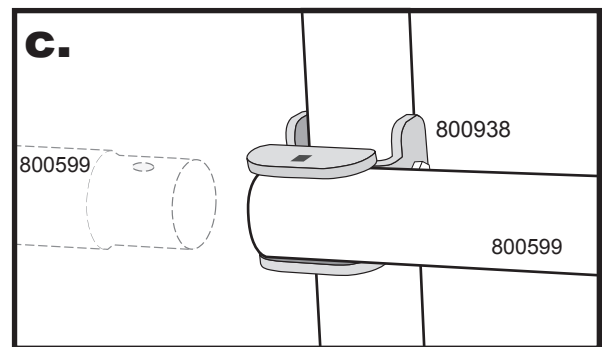

KONSTRUKCE PRO FÓLIOVNÍK

3,0 x 6,1 x 2,4 m

x2+

= Montážní návod

± 2:00

1.

x2

2.

x3

3.

4.

5.

6.

✓ +/- 2,5 cm

7.