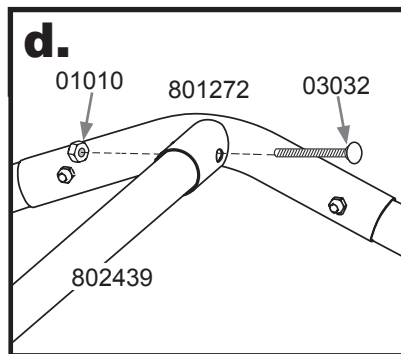

KONSTRUKCE PRO FÓLIOVNÍK

3,0 x 6,1 x 2,4 m

x2+

= Montážní návod

± 2:00

1.

x2

2.

x3

3.

4.

5.

6.

✓ +/- 2,5 cm

7.