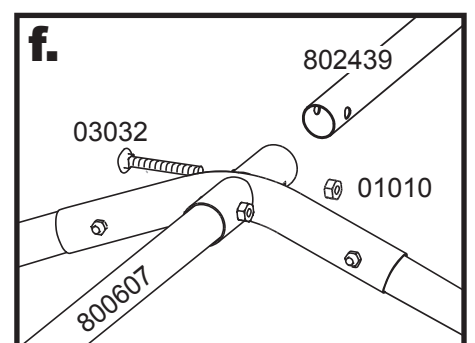

KONSTRUKCE PRO FÓLIOVNÍK

3,0 x 6,1 x 2,4 m

x2+

= Montážní návod

± 2:00

1.

x2

2.

x3

3.

4.

5.

6.

✓ +/- 2,5 cm

7.